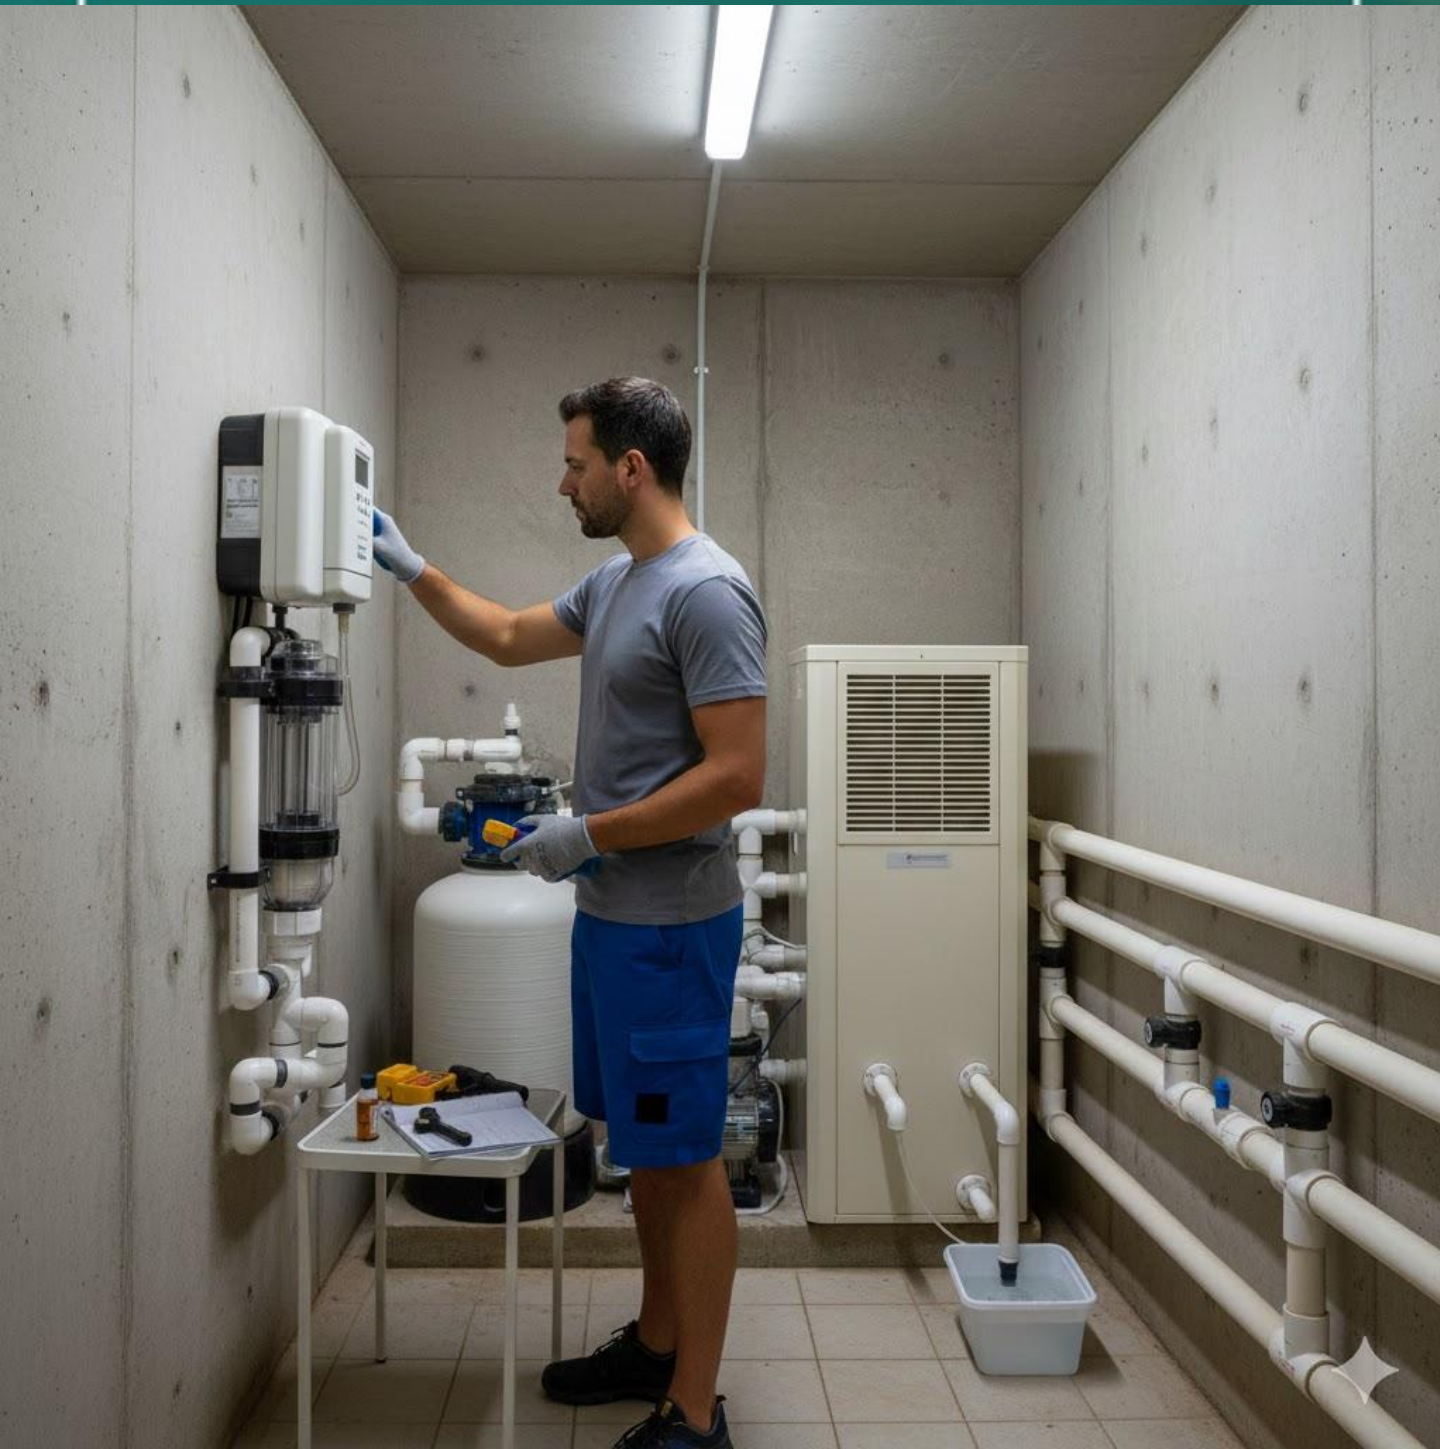

5 EXTRA DEPURACIÓN

5.1. CLORADOR SALINO + PUESTA MARCHA

5.2. CONTROLADOR PH Y CLORO

5.3. BOMBA DE CALOR + INSTALACIÓN