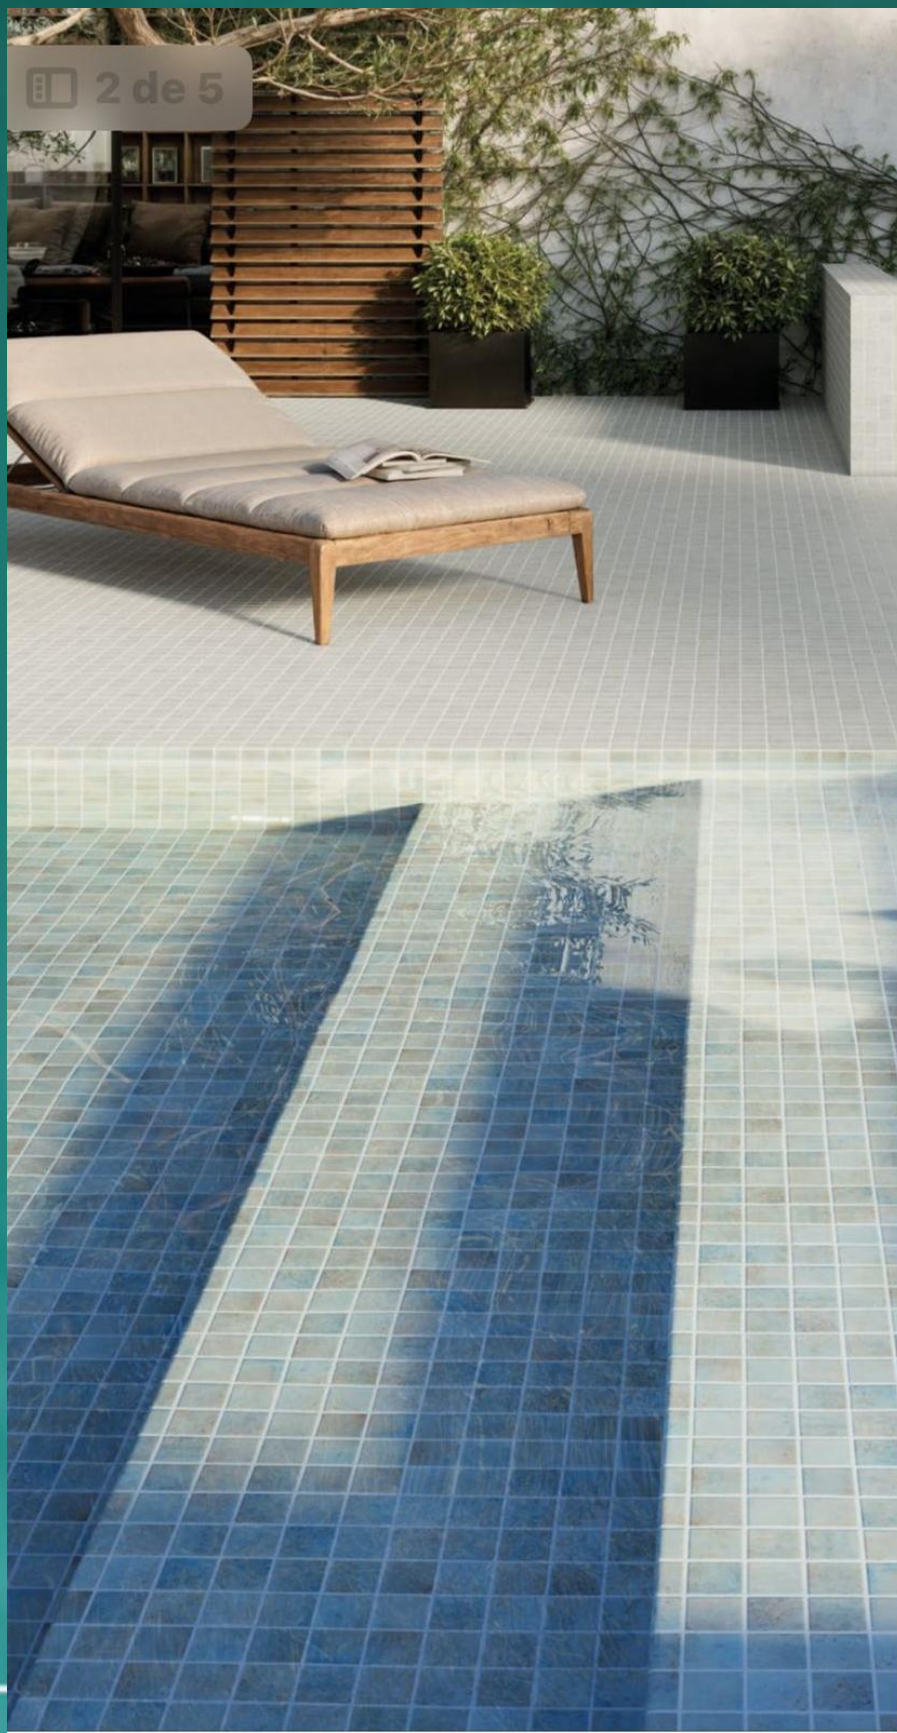

2- EXTRA REVESTIMIENTOS

2.3. GRESITE 2,5 X 2,5 SANDBLUE